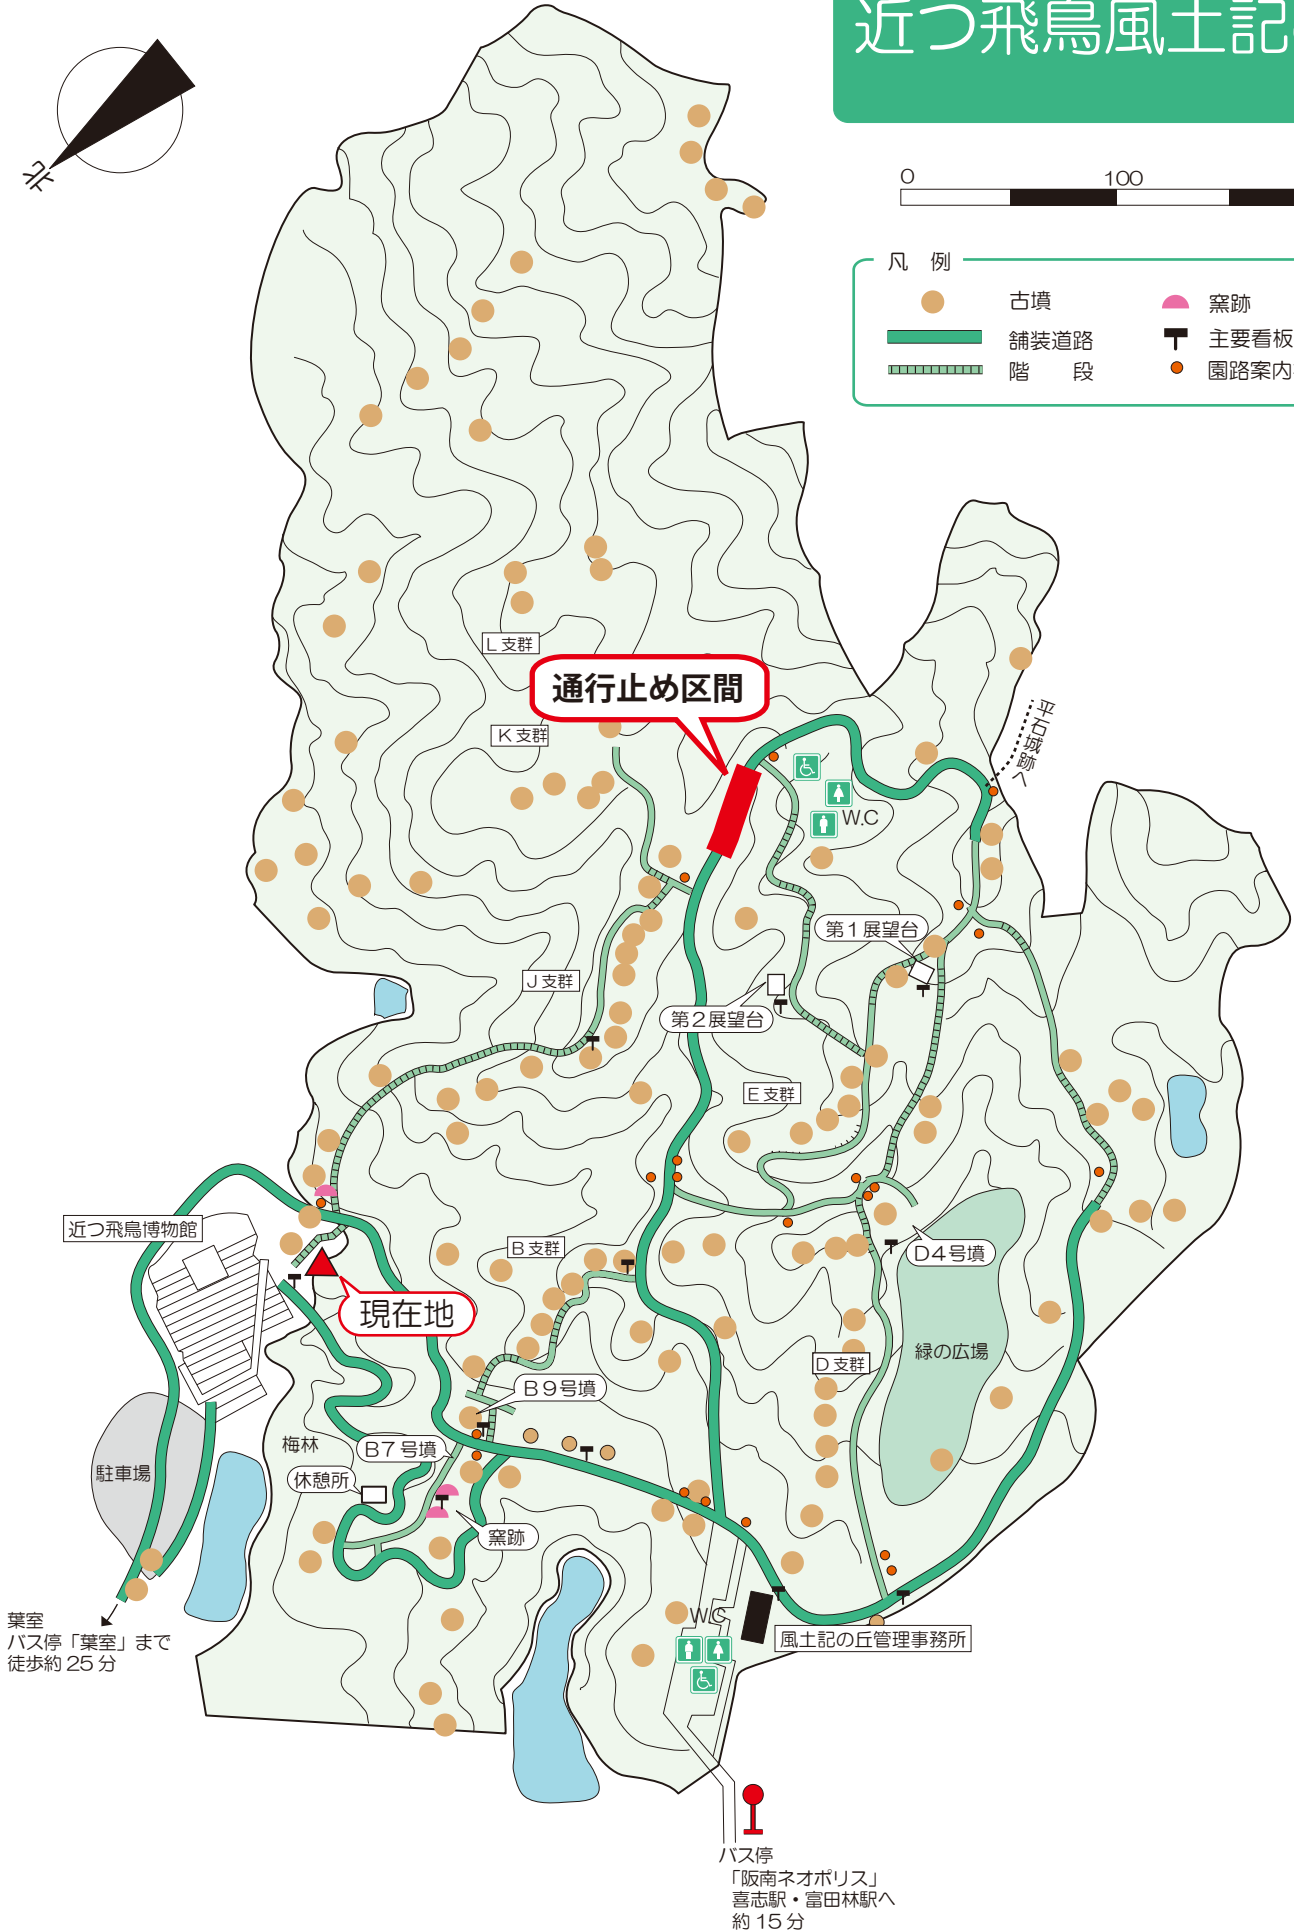

# 近つ飛鳥風土記の丘

0 100 200m

凡 例

- 古墳
- 窯跡
- 舗装道路
- 階 段
- 主要看板・パネル
- 園路案内板

## 大阪近つ飛鳥風土記の丘

〒585-0001 大阪府南河内郡河南町東山  
TEL. 0721-93-8321 (近つ飛鳥博物館)